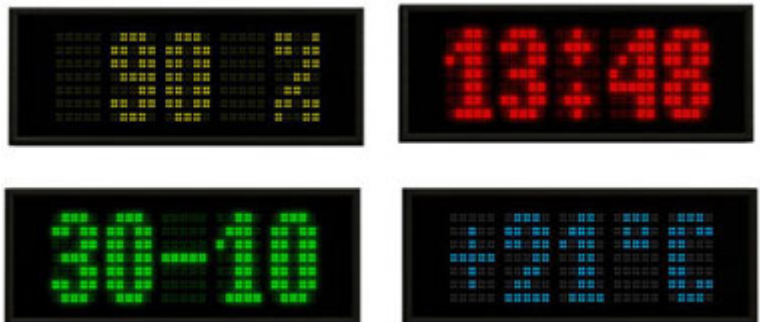

15, Rocade de la Croix St Georges
77600 BUSSY ST GEORGES
☎ 01.60.94.09.79
☎ 01.64.76.65.98

Horloge - compteur – décompteur

PRINCIPE DE FONCTIONNEMENT

Vous choisissez la ou les fonctions que vous souhaitez afficher et nous les intégrons dans un **panneau Pluton** :

- Heure
- Date
- Température
- Vitesse du vent
- Compteur/Décompteur
- Affichage statique
- Taux d'humidité
- Gestion de file d'attente
- Gestion de places de parking
- Etc.

Les **panneaux** de la gamme Pluton peuvent également comporter un ou plusieurs contact(s) sec(s) pour déclencher une sirène ou un automate par exemple.

AFFICHAGE (en standard)

- Matrice de caractère : 7 x 5 points.
- Hauteur des caractères : 120 à 1000 mm.
- Couleur des caractères : rouge, verte, jaune, bleue, blanche ou ambre, selon la technologie.
- Technologie d'affichage : LEDs, pastilles ou lampes.

CARACTERISTIQUES TECHNIQUES DES HORLOGES LUMINEUSES

- Caisson en aluminium revêtu d'une peinture polyester cuite au four.
- Face avant en verre polycarbonate
- Alimentation électrique : 176 à 264 VAC 47 à 63 Hz
- Affichage : LEDs de haute qualité pour une garantie de fonctionnement maximum.
- Sauvegarde automatique de l'heure en cas de coupure de courant

PILOTAGE

- Par PC (non fourni) équipé du système d'exploitation Microsoft® Windows® 9x, 2000, XP, NT, Vista ou Seven avec le logiciel EasyClick® de notre conception.
- Boîtier de commande
- Automate

OPTIONS

- Carte sonde pour **afficher la température, la vitesse du vent, le sens du vent, le taux d'humidité...**
- Antenne de réception DCF 77 ou FRANCE INTER pour mise à l'heure synchronisée.

Horloges