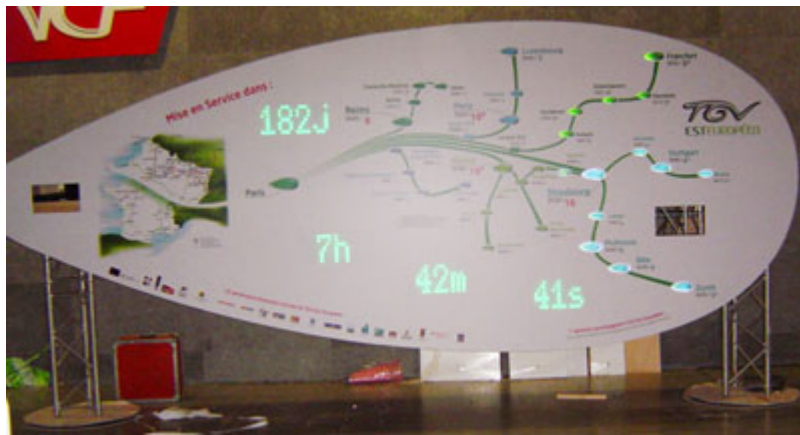

- Heure
- Date
- Température
- Vitesse du vent
- Compteur/Décompteur
- Affichage statique
- Taux d'humidité
- Gestion de file d'attente
- Gestion de places de parking
- Etc.

Compteur

Les **panneaux** de la gamme Pluton peuvent également comporter un ou plusieurs contact(s) sec(s) pour déclencher une sirène ou un automate par exemple.

AFFICHAGE (en standard)

- Matrice de caractère : 7 x 5 points.
- Hauteur des caractères : 120 à 1000 mm.
- Couleur des caractères : rouge, verte, jaune, bleue, blanche ou ambre, selon la technologie.
- Technologie d'affichage : LEDs, pastilles ou lampes.