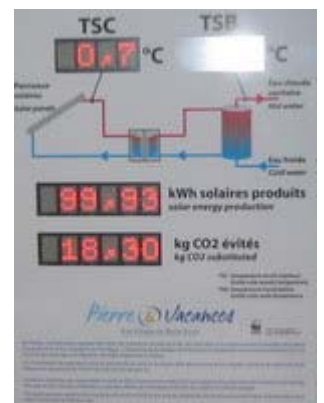

Afficheurs industriels